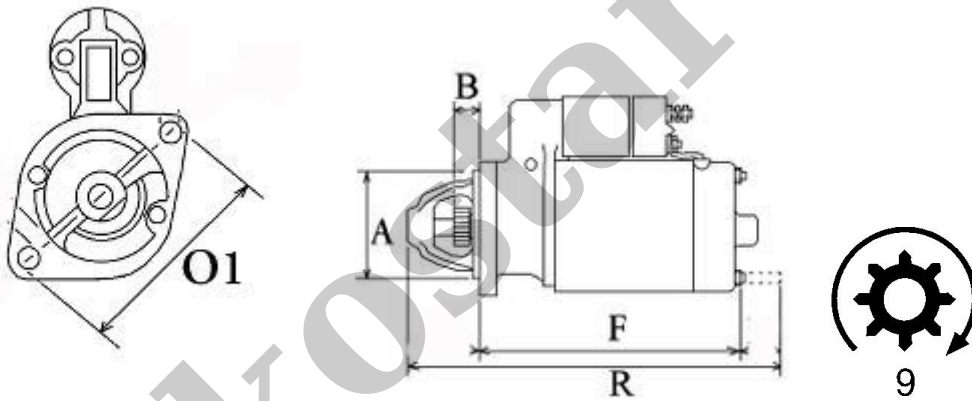

	Model	Silnik
CASE	15	Perkins
CASE	16	Perkins
CASE	CX15	Perkins
CASE	CX6	Perkins

BOSCH: 0001107078; HITACHI: S114-381; PERKINS: 185086610; 185086321

WYMIARY	mm
O1	109,50 mm
A	74 mm
B	20 mm
F	135 mm
R	194 mm