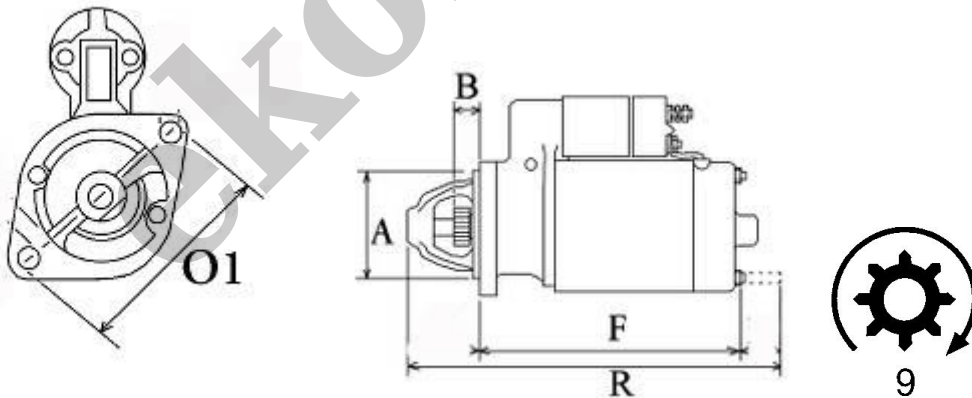

BOSCH: 0001107078; HITACHI: S114-381; PERKINS: 185086610

WYMIARY	mm
O1	109,50 mm
A	74 mm
B	20 mm
F	135 mm
R	194 mm

ekostarter.pl