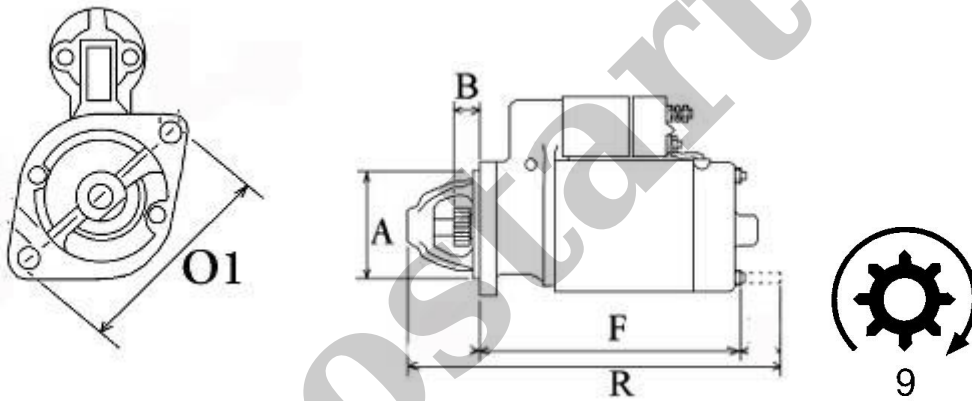

FERMEC

PRZYKŁADOWE ZASTOSOWANIA:

		Model	Silnik
FERMEC	114		Perkins
FERMEC	115		Perkins

BOSCH: 0001107078; HITACHI: S114-381; PERKINS: 185086610

WYMIARY	mm
O1	109,50 mm
A	74 mm
B	20 mm
F	135 mm
R	194 mm