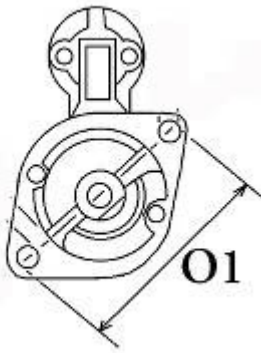

ekostarter.pl

TEL. 509 677 350
TEL. 39 904 12 09
sklep@ekostarter.pl

**ALTERNATORY I ROZRUSZNIKI
DLA PRZEMYSŁU I ROLNICTWA**

DANE TECHNICZNE, ZASTOSOWANIA, WYMIARY

ROZRUSZNIK KOBELCO / TYP K6

Cena :

276,42 zł (netto)

340,00 zł (brutto)

Nr katalogowy : **RJS737**

Dostępność : **Dostępny**

ROZRUSZNIK

12V, 1.2 kW

ZASTOSOWANIE

KOBELCO

PRZYKŁADOWE ZASTOSOWANIA:

		Model	Silnik
KOBELCO	SK015		Perkins

BOSCH: 0001107078; **HITACHI:** S114-381; **PERKINS:** 185086610

WYMIARY	mm
O1	109,50 mm
A	74 mm
B	20 mm
F	135 mm
R	194 mm