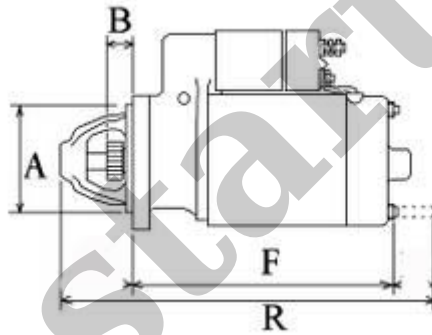

		Model	Silnik
KOBELCO	SK015		Perkins

BOSCH: 0001107078; **HITACHI:** S114-381; **PERKINS:** 185086610

WYMIARY	mm
O1	109,50 mm
A	74 mm
B	20 mm
F	135 mm
R	194 mm