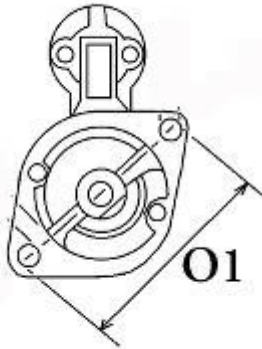

340,00 zł (brutto)

Nr katalogowy : **RJS737**

Dostępność : **Dostępny**

ROZRUSZNIK

12V, 1.2 kW

ZASTOSOWANIE

ATLAS

PRZYKŁADOWE ZASTOSOWANIA:

		Model	Silnik
ATLAS	404		Perkins

BOSCH: 0001107078; HITACHI: S114-381; PERKINS: 185086610

WYMIARY	mm
O1	109,50 mm
A	74 mm
B	20 mm
F	135 mm
R	194 mm