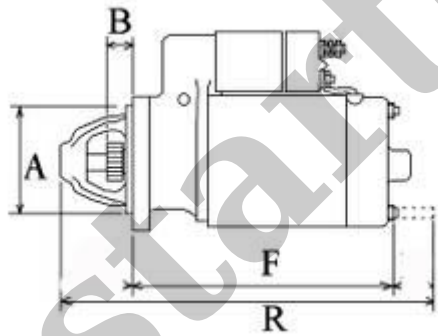

		Model	Silnik
ATLAS	404		Perkins

BOSCH: 0001107078; HITACHI: S114-381; PERKINS: 185086610

WYMIARY	mm
O1	109,50 mm
A	74 mm
B	20 mm
F	135 mm
R	194 mm