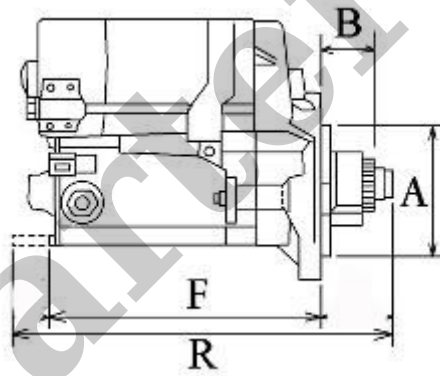

CASE: 1273112C91;

MITSUBISHI: M002T50371; M002T50381; M002T50391; M2T50371; M2T50381; M2T50391; MM409410; MM409414

WYMIARY	mm
O1	118 mm
A	77 mm
B	29 mm
R	221 mm
X	X