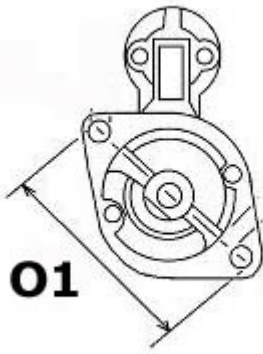

CASE: 1273112C91;

MITSUBISHI: M002T50371; M002T50381; M002T50391; M2T50371; M2T50381; M2T50391; MM409410; MM409414

WYMIARY	mm
O1	118 mm
A	77 mm
B	29 mm
R	221 mm
X	X