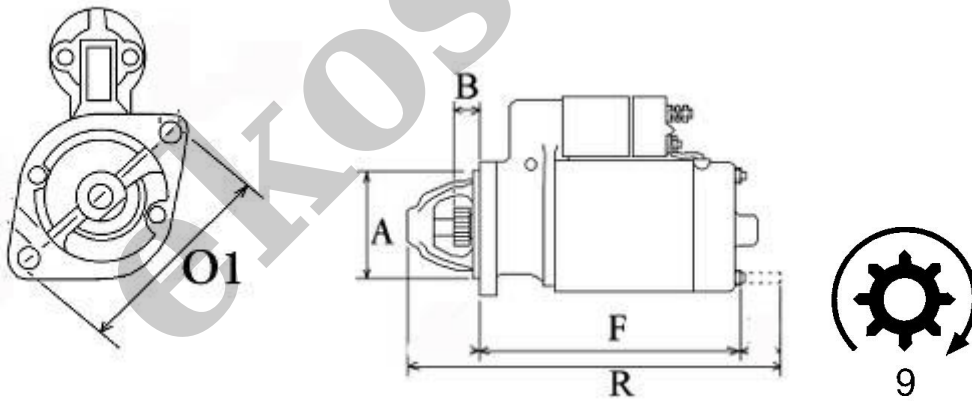

BOSCH: 0001107078; **HITACHI:** S114-381; **PERKINS:** 185086610; 185086321

WYMIARY	mm
O1	109,50 mm
A	74 mm
B	20 mm
F	135 mm
R	194 mm

ekostarter.pl