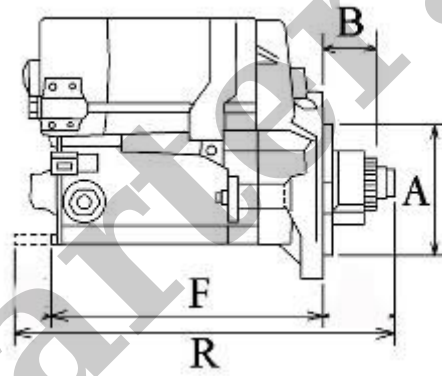

490,00 zł (brutto)

Nr katalogowy : **RR0933**

Dostępność : **Dostępny**

ROZRUSZNIK

12V, 1.4 kW

ZASTOSOWANIE

PRZYKŁADOWE ZASTOSOWANIE:

		Model	Silnik
ZEPPELIN		ZHR 02	Mitsubishi K3B-31DS
ZEPPELIN		ZHR 4	Mitsubishi K3B-31NSA

CASE: 1273112C91;

MITSUBISHI: M002T50371; M002T50381; M002T50391; M2T50371; M2T50381; M2T50391; MM409410; MM409414

WYMIARY	mm
O1	118 mm
A	77 mm
B	29 mm
R	221 mm
X	X