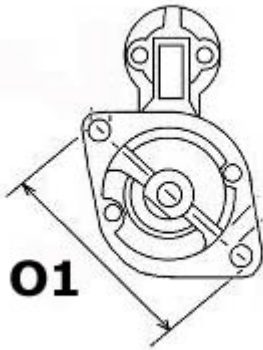

490,00 zł (brutto)

Nr katalogowy : **RR0933**

Dostępność : **Dostępny**

ROZRUSZNIK

12V, 1.4 kW

ZASTOSOWANIE

PRZYKŁADOWE ZASTOSOWANIE:

		Model	Silnik
ZEPPELIN		ZHR 02	Mitsubishi K3B-31DS
ZEPPELIN		ZHR 4	Mitsubishi K3B-31NSA

CASE: 1273112C91;

MITSUBISHI: M002T50371; M002T50381; M002T50391; M2T50371; M2T50381; M2T50391; MM409410; MM409414

WYMIARY	mm
O1	118 mm
A	77 mm
B	29 mm
R	221 mm
X	X