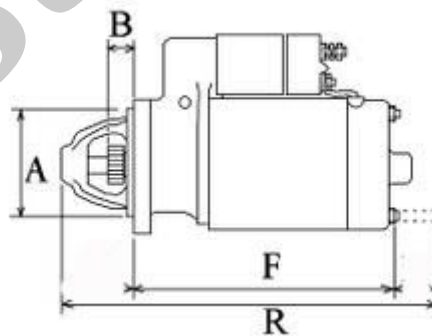

WYMIARY	mm
O1	105 mm
A	76 mm
B	27 mm
F	191 mm
R	233 mm

ekostarter.pl