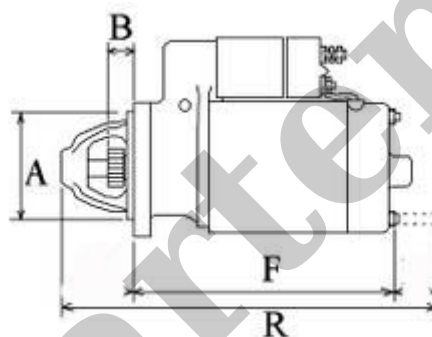

	Model
ACME	ADN 54W
ACME	ADN 37
ACME	ADN 37/2 VW

BOSCH: 0001109029; 0001110018 ; 0001110033; 0001214002;

FEMSA: MOC12-10; **HATZ:** 50316400; 50316401;

ISKRA: 11.131.157; AZE2636; **LOMBARDINI:** 58400890;

MAGNETI MARELLI: 63221405; **RUGGERINI:** 563-29; 563-63;

WYMIARY	mm
O1	105 mm
A	76 mm
B	27 mm
F	191 mm
R	233 mm