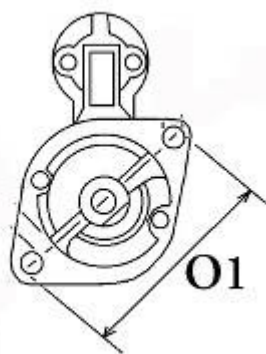

	Model
ACME	ADN 54W
ACME	ADN 37
ACME	ADN 37/2 VW

BOSCH: 0001109029; 0001110018 ; 0001110033; 0001214002;

FEMSA: MOC12-10; **HATZ:** 50316400; 50316401;

ISKRA: 11.131.157; AZE2636; **LOMBARDINI:** 58400890;

MAGNETI MARELLI: 63221405; **RUGGERINI:** 563-29; 563-63;

WYMIARY	mm
O1	105 mm
A	76 mm
B	27 mm
F	191 mm
R	233 mm