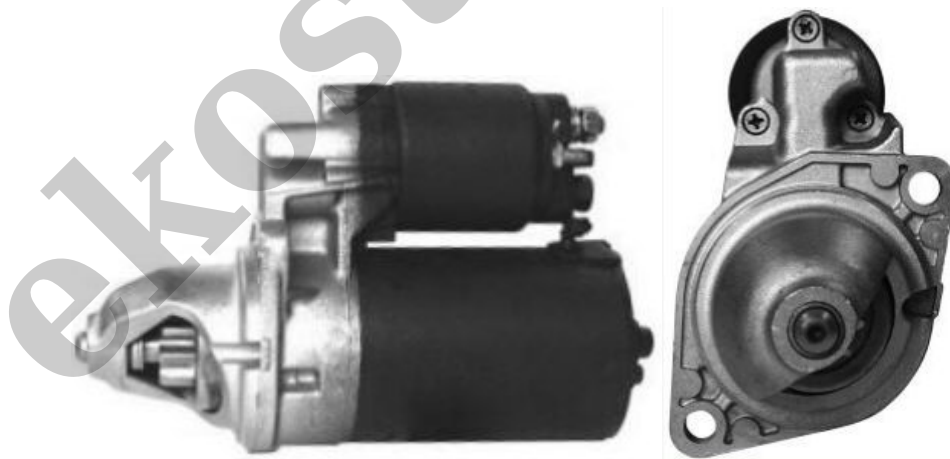

390,00 zł (brutto)

Nr katalogowy : **RR2034**

Dostępność : **Dostępny**

ROZRUSZNIK

12V, 1.7 kW

ZASTOSOWANIE

ACME

PRZYKŁADOWE ZASTOSOWANIA:

	Model
ACME	ADN 54W
ACME	ADN 37
ACME	ADN 37/2 VW

BOSCH: 0001109029; 0001110018 ; 0001110033; 0001214002;

FEMSA: MOC12-10; **HATZ:** 50316400; 50316401;

ISKRA: 11.131.157; AZE2636; **LOMBARDINI:** 58400890;

MAGNETI MARELLI: 63221405; **RUGGERINI:** 563-29; 563-63;

WYMIARY	mm
O1	105 mm
A	76 mm
B	27 mm
F	191 mm
R	233 mm