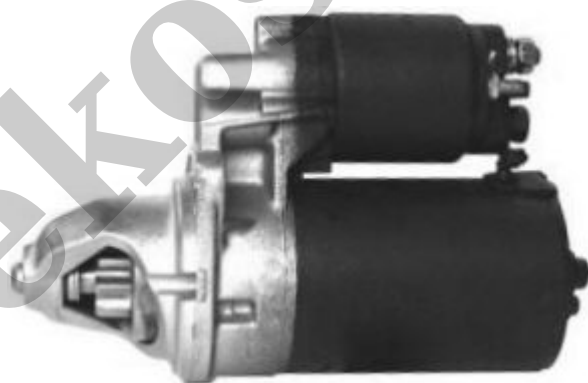

390,00 zł (brutto)

Nr katalogowy : **RR2034**

Dostępność : **Dostępny**

ROZRUSZNIK

12V, 1.7 kW

ekostarter.pl

ZASTOSOWANIE

GOLDONI

WYMIARY	mm
O1	105 mm
A	76 mm
B	27 mm
F	191 mm
R	233 mm

ekostarter.pl