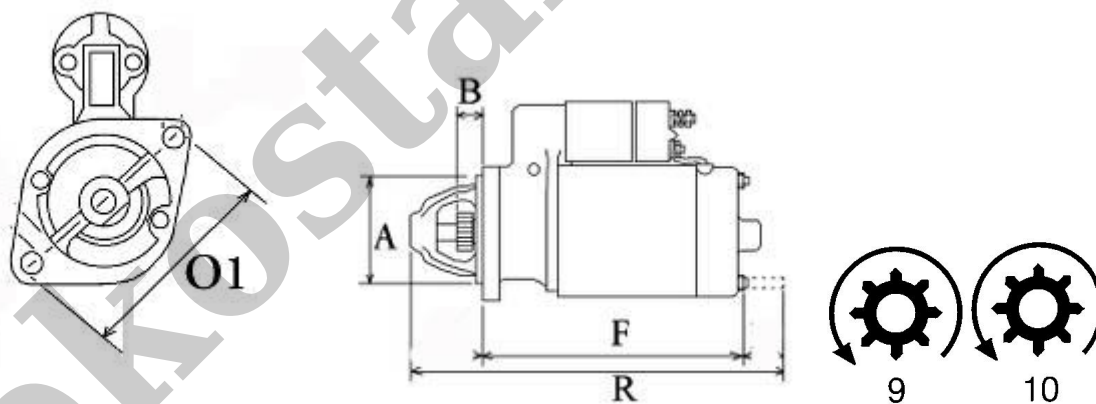

WYMIARY	mm
O1	105 mm
A	76 mm
B	27 mm
F	191 mm
R	233 mm

ekostarter.pl