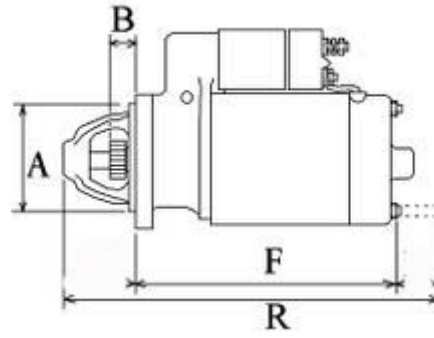

WYMIARY	mm
O1	105 mm
A	76 mm
B	27 mm
F	191 mm
R	233 mm

ekostarter.pl