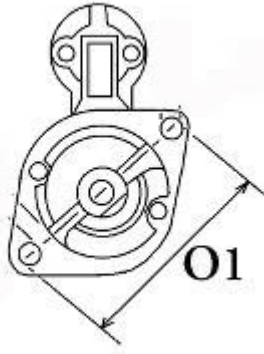

WYMIARY	mm
O1	105 mm
A	76 mm
B	27 mm
F	191 mm
R	233 mm

ekostarter.pl