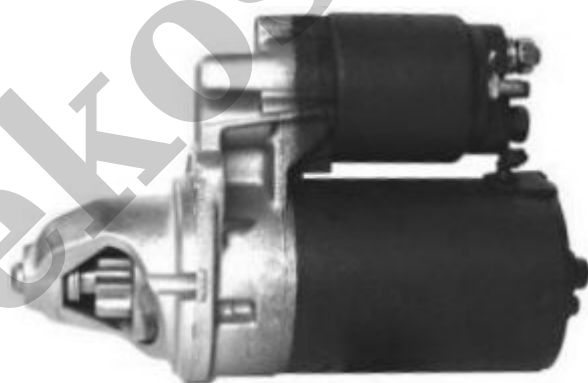

390,00 zł (brutto)

Nr katalogowy : **RR2034**

Dostępność : **Dostępny**

ROZRUSZNIK

12V, 1.7 kW

ZASTOSOWANIE

RUGGERINI

PRZYKŁADOWE ZASTOSOWANIA:

WYMIARY	mm
O1	105 mm
A	76 mm
B	27 mm
F	191 mm
R	233 mm

ekostarter.pl