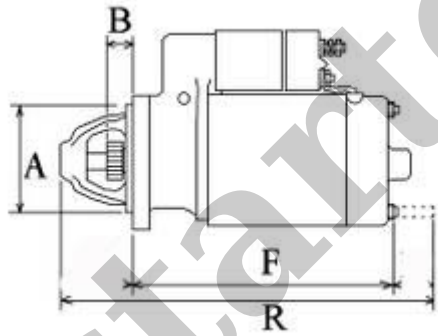

	MODEL	SILNIK	LATA PROD.
HUSQVARNA	PT26D	1131ccm Perkins 403D-11	2008

BOSCH: 0001107078; HITACHI: S114-381; PERKINS: 185086610

WYMIARY	mm
O1	109,50 mm
A	74 mm
B	20 mm
F	135 mm
R	194 mm