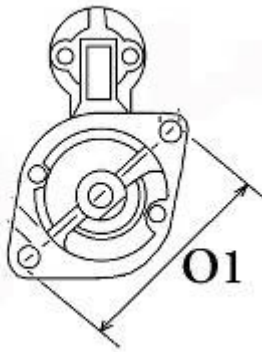

340,00 zł (brutto)

Nr katalogowy : **RJS737**

Dostępność : **Dostępny**

ROZRUSZNIK

12V, 1.2 kW

ZASTOSOWANIE

HUSQVARNA - RÓŻNE MODELE

PRZYKŁADOWE ZASTOSOWANIA:

	MODEL	SILNIK	LATA PROD.
HUSQVARNA	PT26D	1131ccm Perkins 403D-11	2008

BOSCH: 0001107078; HITACHI: S114-381; PERKINS: 185086610

WYMIARY	mm
O1	109,50 mm
A	74 mm
B	20 mm
F	135 mm
R	194 mm