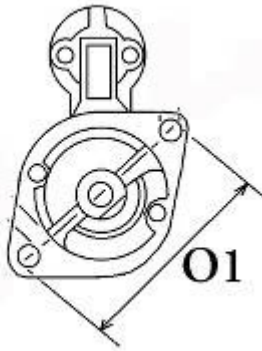

ZASTOSOWANIE

**LIEBHERR**

**PRZYKŁADOWE ZASTOSOWANIA:**

	Typ	Silnik
LIEBHERR	L504AP	Deutz

**BOSCH:** 0001218172; 0001218772; 0001223002;

**KHD:** 01180995KZ; 1180180; 1180995;

**VOLKSWAGEN:** 069911023F;

WYMIARY	mm
O1	101 mm
A	82,50 mm
B	23 mm
F	193,50 mm
R	267 mm