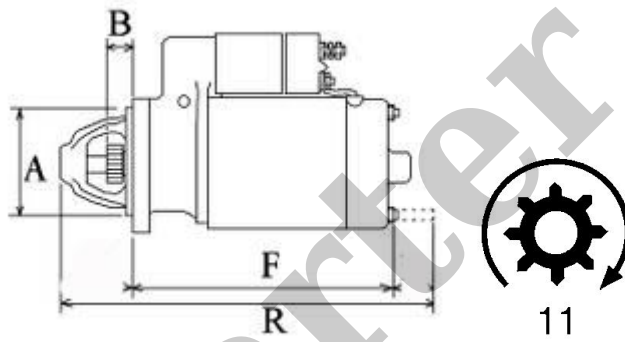

ZASTOSOWANIE

**LIEBHERR**

**PRZYKŁADOWE ZASTOSOWANIA:**

	Typ	Silnik
LIEBHERR	L504AP	Deutz

**BOSCH:** 0001218172; 0001218772; 0001223002;

**KHD:** 01180995KZ; 1180180; 1180995;

**VOLKSWAGEN:** 069911023F;

WYMIARY	mm
O1	101 mm
A	82,50 mm
B	23 mm
F	193,50 mm
R	267 mm