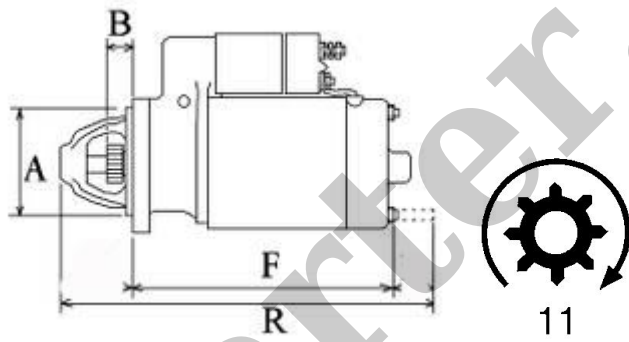

ZASTOSOWANIE

**LIEBHERR**

**PRZYKŁADOWE ZASTOSOWANIA:**

	Typ	Silnik
LIEBHERR	L504AP	Deutz

**BOSCH:** 0001218172; 0001218772; 0001223002;

**KHD:** 01180995KZ; 1180180; 1180995;

**VOLKSWAGEN:** 069911023F;

WYMIARY	mm
O1	101 mm
A	82,50 mm
B	23 mm
F	193,50 mm
R	267 mm