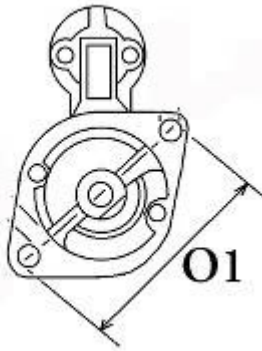

ekostarter.pl

TEL. 509 677 350
TEL. 39 904 12 09
sklep@ekostarter.pl

**ALTERNATORY I ROZRUSZNIKI
DLA PRZEMYSŁU I ROLNICTWA**

DANE TECHNICZNE, ZASTOSOWANIA, WYMIARY

ROZRUSZNIK KRAMER / TYP K6

Cena :

422,76 zł (netto)

520,00 zł (brutto)

Nr katalogowy : **RCS1185**

Dostępność : **Dostępny**

ROZRUSZNIK

12V, 2.2 kW

ZASTOSOWANIE

KRAMER

PRZYKŁADOWE ZASTOSOWANIA:

	Typ	Silnik
KRAMER	220	Deutz

BOSCH: 0001218172; 0001218772; 0001223002;

KHD: 01180995KZ; 1180180; 1180995;

VOLKSWAGEN: 069911023F;

WYMIARY	mm
O1	101 mm
A	82,50 mm
B	23 mm
F	193,50 mm
R	267 mm

WERSJA 24V TEGO ROZRUSZNIKA >>>