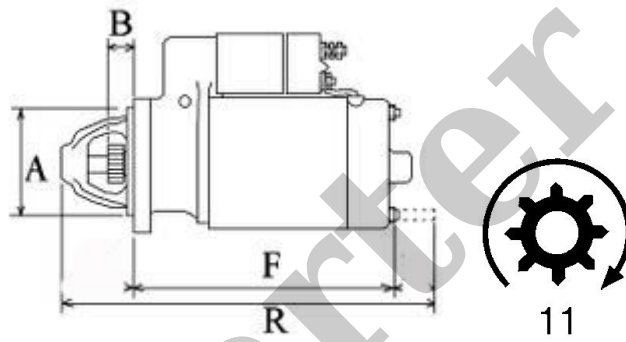

	Typ	Silnik
KRAMER	220	Deutz

BOSCH: 0001218172; 0001218772; 0001223002;

KHD: 01180995KZ; 1180180; 1180995;

VOLKSWAGEN: 069911023F;

WYMIARY	mm
O1	101 mm
A	82,50 mm
B	23 mm
F	193,50 mm
R	267 mm

WERSJA 24V TEGO ROZRUSZNIKA >>>