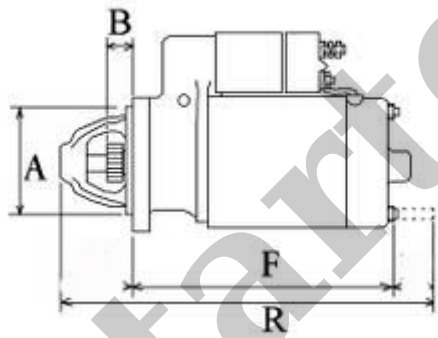

VOLKSWAGEN: 069911023F;

WYMIARY	mm
O1	101 mm
A	82,50 mm
B	23 mm
F	193,50 mm
R	267 mm

WERSJA 24V TEGO ROZRUSZNIKA >>>