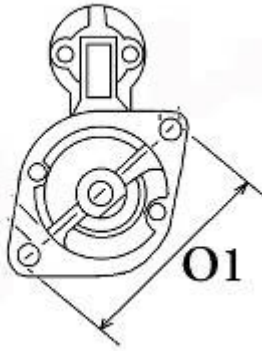

	Typ	Silnik
Dynapac	F 4 C-VBC 120 T	Deutz
Dynapac	F 4 C-VBC 125 V	Deutz
Dynapac	F 5 C-VBC 120 TV	Deutz
Dynapac	F 5 C-VBC 125 TV	Deutz

BOSCH: 0001218172; 0001218772; 0001223002;

KHD: 01180995KZ; 1180180; 1180995;

VOLKSWAGEN: 069911023F;

WYMIARY	mm
O1	101 mm
A	82,50 mm
B	23 mm
F	193,50 mm
R	267 mm

WERSJA 24V TEGO ROZRUSZNIKA >>>