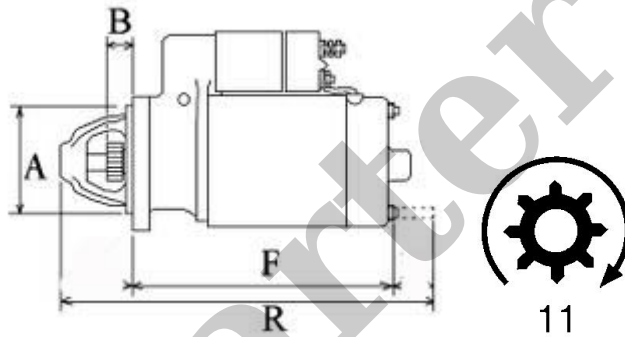

	Typ	Silnik
JENBACHER	JW300 Portable Compressor	Deutz
JENBACHER	JW730 Portable Compressor	Deutz

BOSCH: 0001218172; 0001218772; 0001223002;

KHD: 01180995KZ; 1180180; 1180995;

VOLKSWAGEN: 069911023F;

WYMIARY	mm
O1	101 mm
A	82,50 mm
B	23 mm
F	193,50 mm
R	267 mm