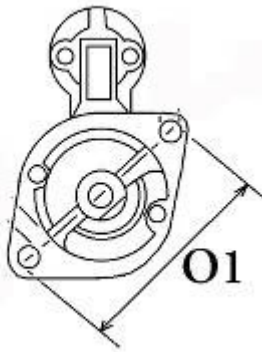

520,00 zł (brutto)

Nr katalogowy : **RCS1185**

Dostępność : **Dostępny**

ROZRUSZNIK

12V, 2.2 kW

ZASTOSOWANIE

JENBACHER

PRZYKŁADOWE ZASTOSOWANIA:

	Typ	Silnik
JENBACHER	JW300 Portable Compressor	Deutz
JENBACHER	JW730 Portable Compressor	Deutz

BOSCH: 0001218172; 0001218772; 0001223002;

KHD: 01180995KZ; 1180180; 1180995;

VOLKSWAGEN: 069911023F;

WYMIARY	mm
O1	101 mm
A	82,50 mm
B	23 mm
F	193,50 mm
R	267 mm