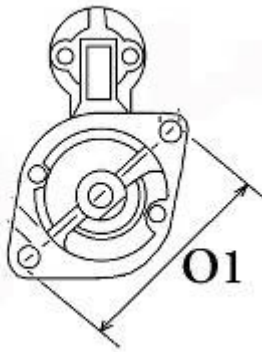

ZASTOSOWANIE

**BOMAG**

**PRZYKŁADOWE ZASTOSOWANIA:**

	Typ	Silnik
BOMAG	BW100	Deutz
BOMAG	BW120	Deutz

**BOSCH:** 0001218172; 0001218772; 0001223002;

**KHD:** 01180995KZ; 1180180; 1180995;

**VOLKSWAGEN:** 069911023F;

WYMIARY	mm
O1	101 mm
A	82,50 mm
B	23 mm
F	193,50 mm
R	267 mm

**WERSJA 24V TEGO ROZRUSZNIKA >>>**