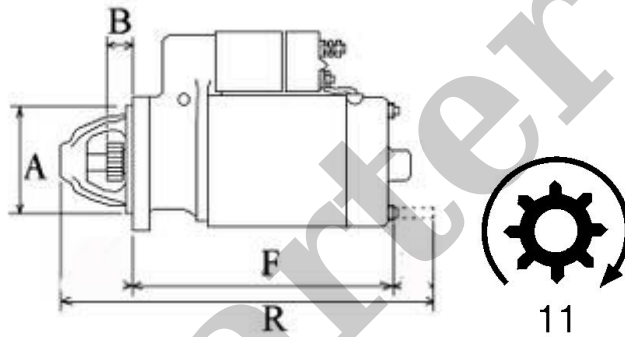

WYMIARY	mm
O1	101 mm
A	82,50 mm
B	23 mm
F	193,50 mm
R	267 mm

**WERSJA 24V TEGO ROZRUSZNIKA >>>**