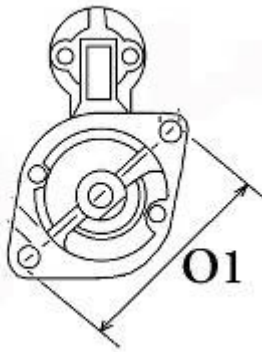

520,00 zł (brutto)

Nr katalogowy : **RCS1185**

Dostępność : **Dostępny**

ROZRUSZNIK

12V, 2.2 kW

ZASTOSOWANIE

AHLMANN

PRZYKŁADOWE ZASTOSOWANIA:

	Typ	Silnik
AHLMANN	AF 60	Deutz F3L1011F
AHLMANN	AS4	Deutz F3L1011

BOSCH: 0001218172; 0001218772; 0001223002;**KHD:** 01180995KZ; 1180180; 1180995;**VOLKSWAGEN:** 069911023F;

WYMIARY	mm
O1	101 mm
A	82,50 mm
B	23 mm
F	193,50 mm
R	267 mm