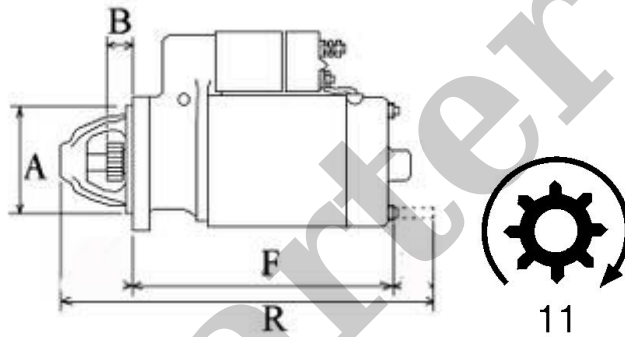

	Typ	Silnik
AHLMANN	AF 60	Deutz F3L1011F
AHLMANN	AS4	Deutz F3L1011

BOSCH: 0001218172; 0001218772; 0001223002;**KHD:** 01180995KZ; 1180180; 1180995;**VOLKSWAGEN:** 069911023F;

WYMIARY	mm
O1	101 mm
A	82,50 mm
B	23 mm
F	193,50 mm
R	267 mm