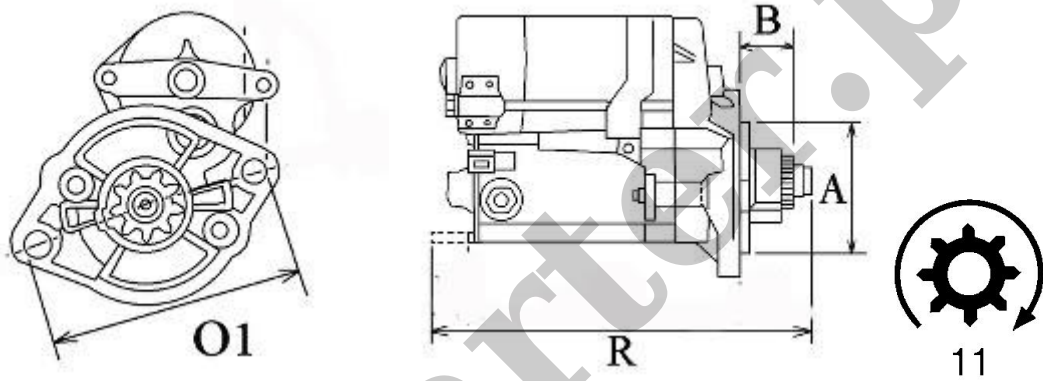

		Typ	Silnik
CASE	DH4B	Mitsubishi	

MITSUBISHI: M2T54671; M2T56471; M2T56472; M2T56475; M2T60271; M2T61371; M3T64172; M5T23172;

NISSAN: 34466-03200; 34466-15202; 34466-20201

WYMIARY	mm
O1	104,35 mm
A	82,40 mm
B	23,50 mm
R	250 mm