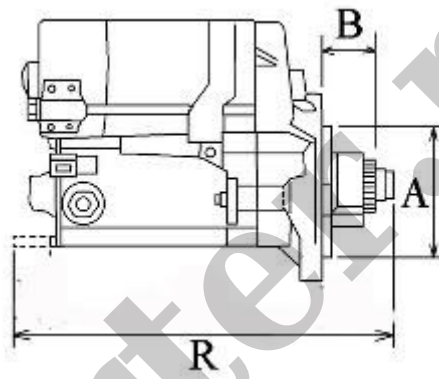

**ZASTOSOWANIE**

**SOLE**

**PRZYKŁADOWE ZASTOSOWANIE:**

		Typ	Silnik
SOLE	GEN SET		Mistubishi L3E

**mitsubishi:** M2T50271; M2T50281; M2T50285; MM317600;

**yanmar:** 015125-53001E

WYMIARY	mm
O1	105 mm
A	77 mm
B	17 mm
R	229 mm