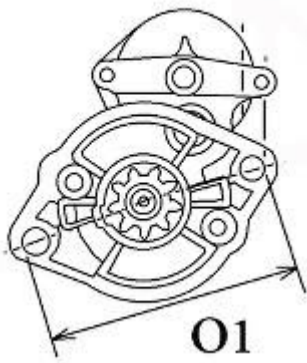

**ZASTOSOWANIE**

**SOLE**

**PRZYKŁADOWE ZASTOSOWANIE:**

		Typ	Silnik
SOLE	GEN SET		Mistubishi L3E

**mitsubishi:** M2T50271; M2T50281; M2T50285; MM317600;

**yanmar:** 015125-53001E

WYMIARY	mm
O1	105 mm
A	77 mm
B	17 mm
R	229 mm