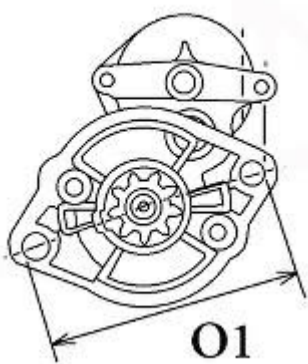

530,00 zł (brutto)

Nr katalogowy : **RR2178**

Dostępność : **Dostępny**

ROZRUSZNIK

12V, 1.6 kW

ZASTOSOWANIE

ZEPPELIN

PRZYKŁADOWE ZASTOSOWANIE:

	Typ	Silnik
ZEPPELIN	ZR15	Mistubishi L3E
ZEPPELIN	ZRH 12	Mistubishi L3E

MITSUBISHI: M2T50271; M2T50281; M2T50285; MM317600;

YANMAR: 015125-53001E

WYMIARY	mm
O1	105 mm
A	77 mm
B	17 mm
R	229 mm