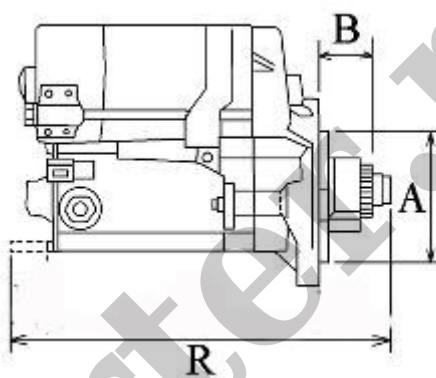

	Typ	Silnik
ZEPPELIN	ZR15	Mistubishi L3E
ZEPPELIN	ZRH 12	Mistubishi L3E

MITSUBISHI: M2T50271; M2T50281; M2T50285; MM317600;

YANMAR: 015125-53001E

WYMIARY	mm
O1	105 mm
A	77 mm
B	17 mm
R	229 mm