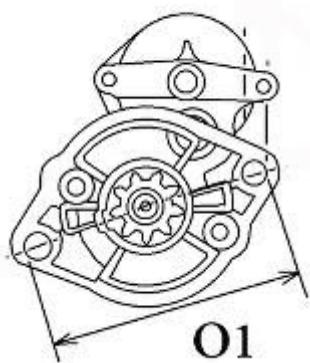

	Typ	Silnik
VOLVO	EC13	Mistubishi L3E
VOLVO	EC14	Mistubishi L3E
VOLVO	EC15	Mistubishi L3E
VOLVO	EC20	Mistubishi L3E

MITSUBISHI: M2T50271; M2T50281; M2T50285; MM317600;

YANMAR: 015125-53001E

WYMIARY	mm
O1	105 mm
A	77 mm
B	17 mm
R	229 mm