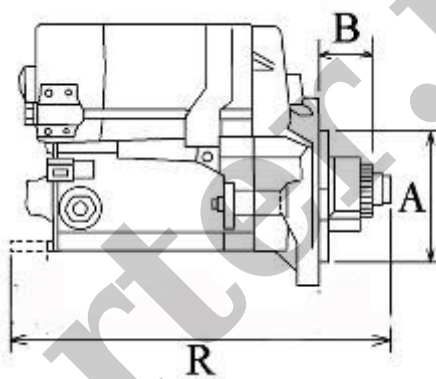

	Typ	Silnik
VOLVO	EC13	Mistubishi L3E
VOLVO	EC14	Mistubishi L3E
VOLVO	EC15	Mistubishi L3E
VOLVO	EC20	Mistubishi L3E

MITSUBISHI: M2T50271; M2T50281; M2T50285; MM317600;

YANMAR: 015125-53001E

WYMIARY	mm
O1	105 mm
A	77 mm
B	17 mm
R	229 mm