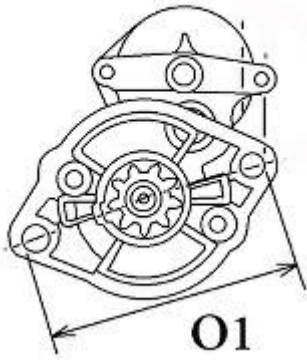

530,00 zł (brutto)

Nr katalogowy : **RR2178**

Dostępność : **Dostępny**

ROZRUSZNIK

12V, 1.6 kW

ZASTOSOWANIE

TEREX

PRZYKŁADOWE ZASTOSOWANIE:

		Typ	Silnik
TEREX	HR12		Mistubishi L3E-61KL

MITSUBISHI: M2T50271; M2T50281; M2T50285; MM317600;

YANMAR: 015125-53001E

WYMIARY	mm
O1	105 mm
A	77 mm
B	17 mm
R	229 mm

ekostarter.pl