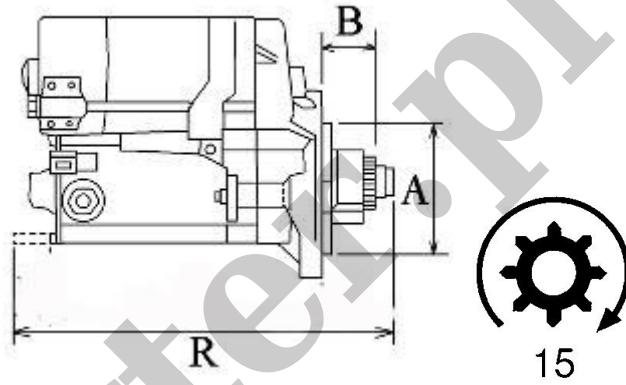

		Typ	Silnik
TEREX	HR12		Mistubishi L3E-61KL

MITSUBISHI: M2T50271; M2T50281; M2T50285; MM317600;

YANMAR: 015125-53001E

WYMIARY	mm
O1	105 mm
A	77 mm
B	17 mm
R	229 mm

ekostarter.pl