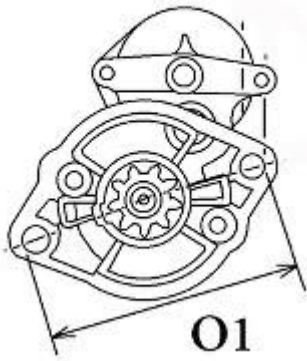

Typ	Silnik
DAEWOO / DOOSAN	Solar 015	Mistubishi L3E
DAEWOO / DOOSAN	Solar 018	Mistubishi L3E

MITSUBISHI: M2T50271; M2T50281; M2T50285; MM317600;

YANMAR: 015125-53001E

WYMIARY	mm
O1	105 mm
A	77 mm
B	17 mm
R	229 mm

ekostarter.pl