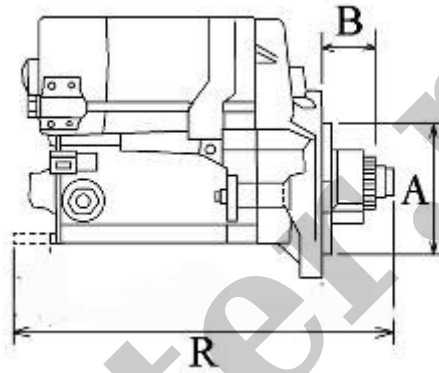

	Typ	Silnik
DAEWOO / DOOSAN	Solar 015	Mistubishi L3E
DAEWOO / DOOSAN	Solar 018	Mistubishi L3E

MITSUBISHI: M2T50271; M2T50281; M2T50285; MM317600;

YANMAR: 015125-53001E

WYMIARY	mm
O1	105 mm
A	77 mm
B	17 mm
R	229 mm