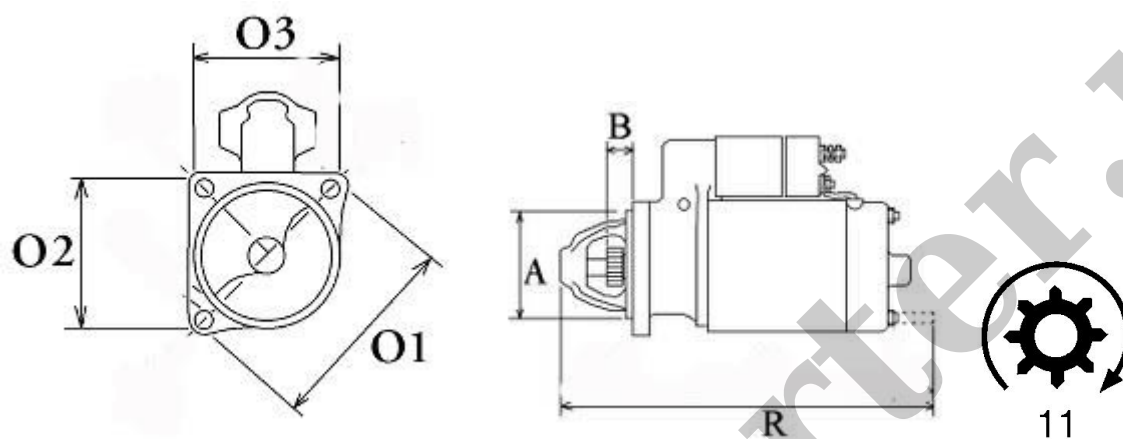

	Typ	Silnik
Weidemann	3004	Deutz F4L1011F
Weidemann	3110	Deutz F4L1011F

BOSCH: 0001362700;

DEUTZ/ KHD: 1177441; 1178670; 1179470;;

ISKRA: 11.130.565; AZJ3177; IS0565

WYMIARY	mm
O1	26,95 mm
O2	104,65 mm
O3	101,55 mm
A	82,50 mm
B	21 mm
R	293 mm