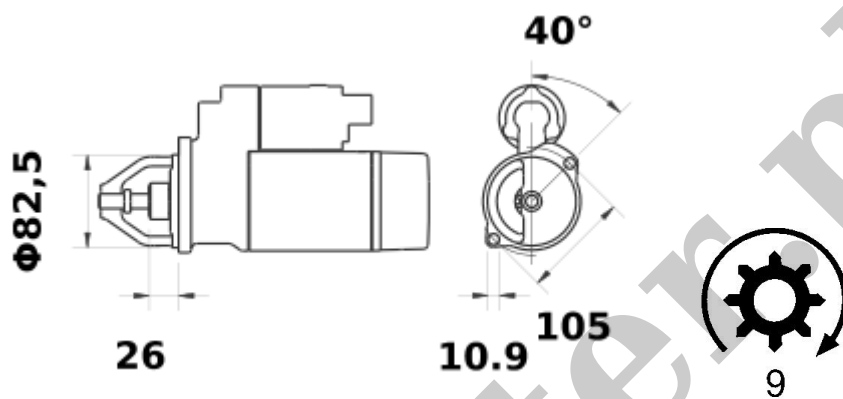

ISKRA: 11.131.862; AZF4229; 11.131.645; AZF4167;

BOSCH: 0001230013;

DEUTZ: 01181570; 01182179; 01182388; 04300287

ekoStarteri.pl