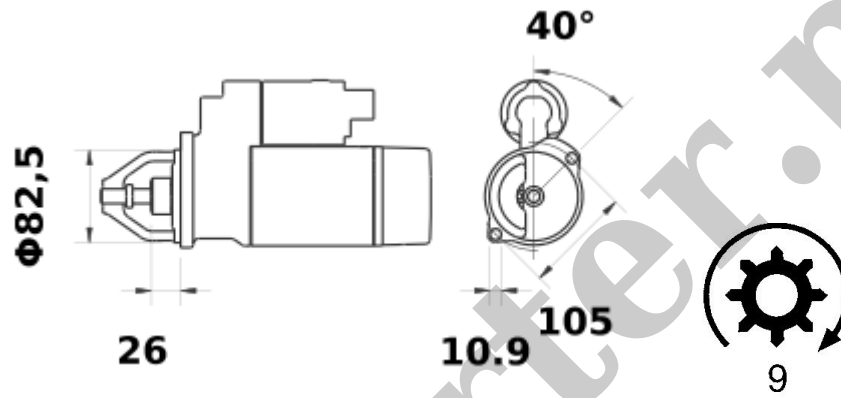

GEHL	ŁADOWARKA 5640	BF4M2011; 4-cyl; 60kW
GEHL	ŁADOWARKA 5640	F4M2011; 4-cyl; 45kW

ISKRA: 11.131.862; AZF4229; 11.131.645; AZF4167;

BOSCH: 0001230013;

DEUTZ: 01181570; 01182179; 01182388; 04300287

ekostarter.pl