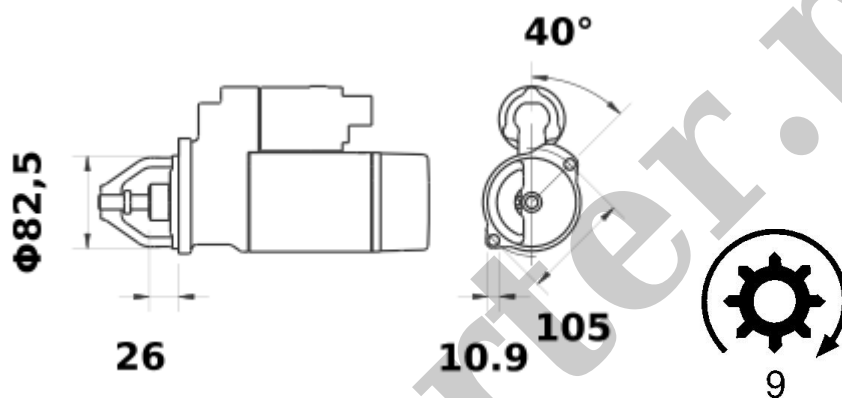

EUROMACCHINE	Pompa Motorowa MP 01 DC	Deutz BF4M2011; 4-cyl
EUROMACCHINE	Pompa Motorowa MP 02 DC	Deutz BF4M2011; 4-cyl
EUROMACCHINE	Pompa Motorowa MP 03 DC	Deutz BF4M2011; 4-cyl

ISKRA: 11.131.862; AZF4229; 11.131.645; AZF4167;

BOSCH: 0001230013;

DEUTZ: 01181570; 01182179; 01182388; 04300287

ekostaner.pl