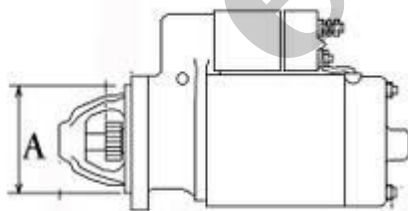

#### PRZYKŁADOWE ZASTOSOWANIE:

	MODEL	SILNIK
YANMAR MARINE	L 100 AE	0406 ccm
YANMAR MARINE	L 70 AE	0296 ccm

**HITACHI:** S114-413; S114-413A; S114-650; S114-650A;

**YANMAR:** 114351-77010; 114351-77011

8

A: 66 mm