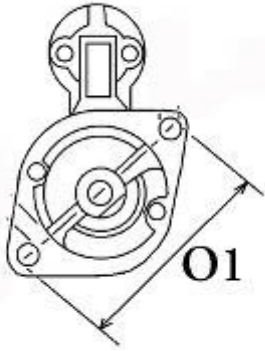

ZASTOSOWANIE

**PRZYKŁADOWE ZASTOSOWANIE:**

	Typ	Silnik
TUCHEL	Trac Trio	599ccm Kubota Z602-E3B

**KUBOTA:** 16853-63011; K3511-81411L; K3511-81412;

**DENSO:** 228000-5400; 228000-5401; 228000-7090; 228000-7091;

**MITSUBISHI:** M000T90881; M0T90881; M00T90882, M0T90882

WYMIARY	mm
O1	110 mm
A	66 mm
B	18 mm
R	211 mm
F	160 mm