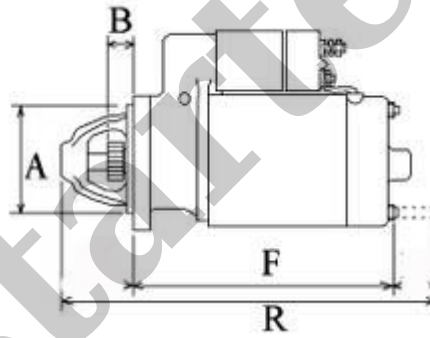

ZASTOSOWANIE

**PRZYKŁADOWE ZASTOSOWANIE:**

	Typ	Silnik
TUCHEL	Trac Trio	599ccm Kubota Z602-E3B

**KUBOTA:** 16853-63011; K3511-81411L; K3511-81412;

**DENSO:** 228000-5400; 228000-5401; 228000-7090; 228000-7091;

**MITSUBISHI:** M000T90881; M0T90881; M00T90882, M0T90882

WYMIARY	mm
O1	110 mm
A	66 mm
B	18 mm
R	211 mm
F	160 mm