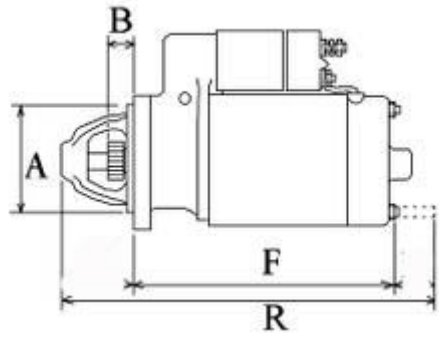

WYMIARY	mm
O1	105 mm
A	82,50 mm
B	21 mm
F	217 mm
R	289 mm

ekostarter.pl