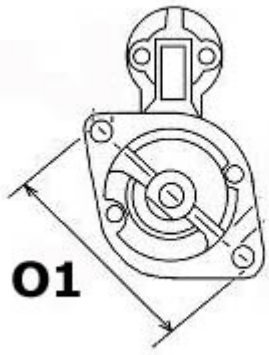

WYMIARY	mm
O1	105 mm
A	82,50 mm
B	21 mm
F	217 mm
R	289 mm

ekostarter.pl