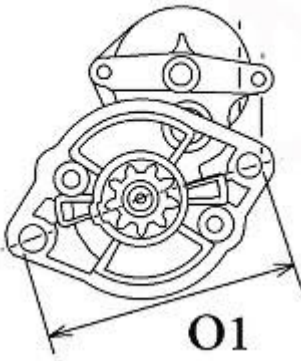

490,00 zł (brutto)

Nr katalogowy : **RR0723**

Dostępność : **Dostępny**

ROZRUSZNIK

24V, 3,5 kW

ZASTOSOWANIE

HITACHI: S24-03; S24-13; S25-120; S25-212;

ISUZU: 5-81100128-0; 5-81100128-1; 5-81100195-0; 8-94254922-1;
8-94333438-0;

YANMAR: 129900-77010

WYMIARY	mm
O1	119 mm
A	95 mm
B	21 mm
R	240 mm

ekostarter.pl