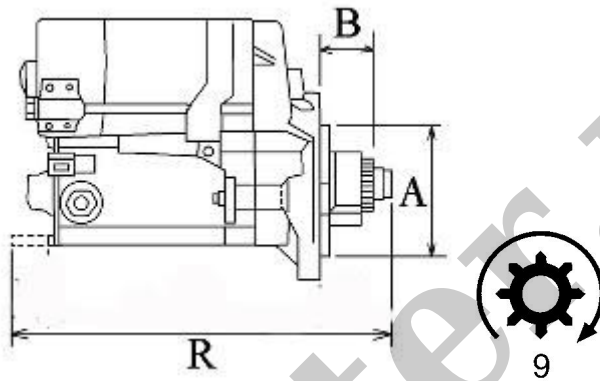

490,00 zł (brutto)

Nr katalogowy : **RR0723**

Dostępność : **Dostępny**

ROZRUSZNIK

24V, 3,5 kW

ZASTOSOWANIE

HITACHI: S24-03; S24-13; S25-120; S25-212;

ISUZU: 5-81100128-0; 5-81100128-1; 5-81100195-0; 8-94254922-1;
8-94333438-0;

YANMAR: 129900-77010

WYMIARY	mm
O1	119 mm
A	95 mm
B	21 mm
R	240 mm

ekostarter.pl