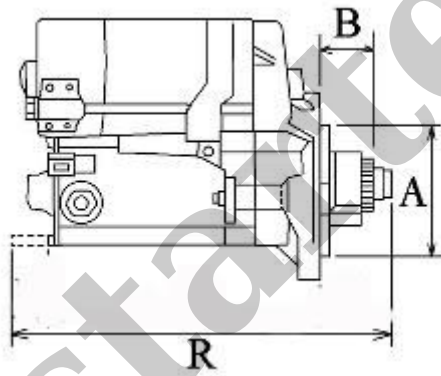

HITACHI: S24-03; S24-13; S25-120; S25-212

ISUZU: 5-81100128-0; 5-81100128-1; 5-81100195-0; 8-94254922-1;
8-94333438-0;

YANMAR: 129900-77010

WYMIARY	mm
O1	119 mm
A	95 mm
B	21 mm
R	240 mm