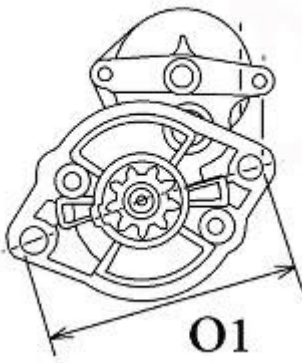

490,00 zł (brutto)

Nr katalogowy : **RR0723**

Dostępność : **Dostępny**

ROZRUSZNIK

24V, 3,5 kW

ZASTOSOWANIE

PRZYKŁADOWE ZASTOSOWANIE:

	Silnik
YANMAR	4TN100TL

HITACHI: S24-03; S24-13; S25-120; S25-212

ISUZU: 5-81100128-0; 5-81100128-1; 5-81100195-0; 8-94254922-1;
8-94333438-0;

YANMAR: 129900-77010

WYMIARY	mm
O1	119 mm
A	95 mm
B	21 mm
R	240 mm