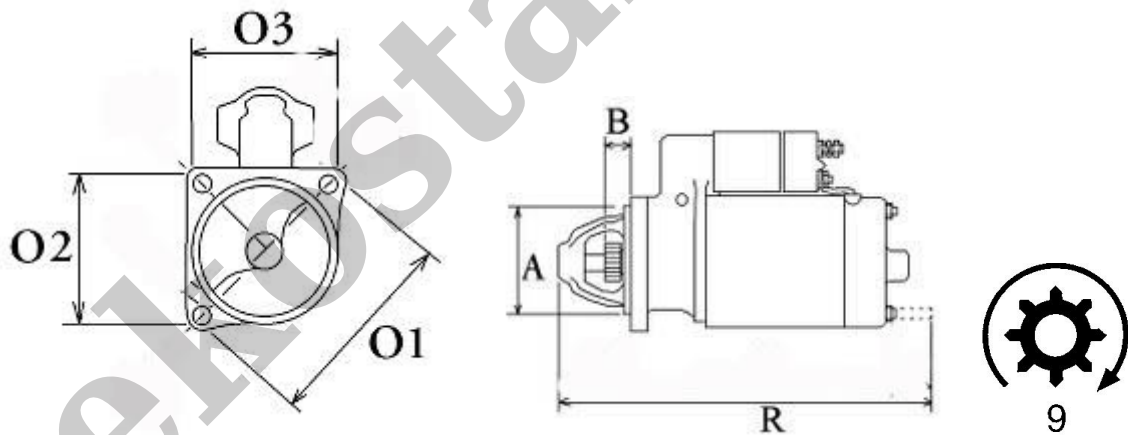

ISKRA: AZJ3110; AZJ3116; AZJ3517; AZJ3535; AZJ3582;

MAGNETI MARELLI: M125-3/12; M125-M3-Z6; M125-M3-Z9; MT68AA; MT68AB; MT68AC; MT68AD

WYMIARY	
O1	146 mm
O2	103 mm
O3	103 mm
A	110 mm
B	30 mm
R	341 mm

ekostarter.pl