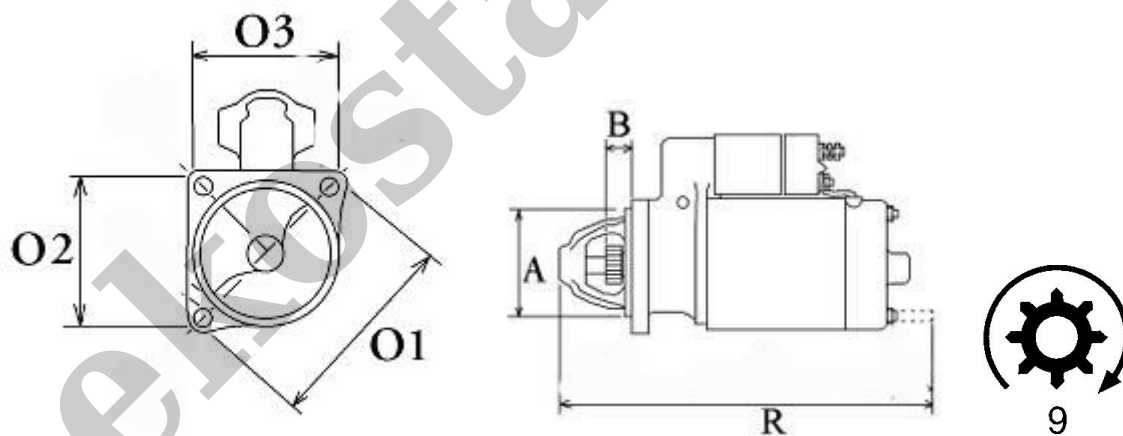

WYMIARY	
O1	146 mm
O2	103 mm
O3	103 mm
A	110 mm
B	30 mm
R	341 mm

ekostarter.pl