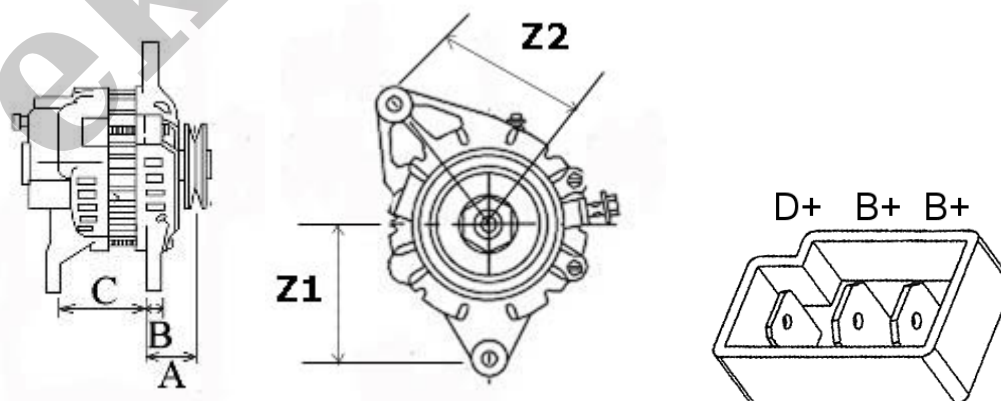

**276,42 zł (netto)**

**340,00 zł (brutto)**

Nr katalogowy : **AA1185**

Dostępność : **Dostępny**

**ALTERNATOR 12V, 43A**

ZASTOSOWANIE

JCB - RÓŻNE MODELE

PRZYKŁADOWE ZASTOSOWANIA:

WYMIARY	mm
A	A
B	9,80 mm
C	81,00 mm

Z1	83,00 mm
Z2	83,00 mm

ekostarter.pl