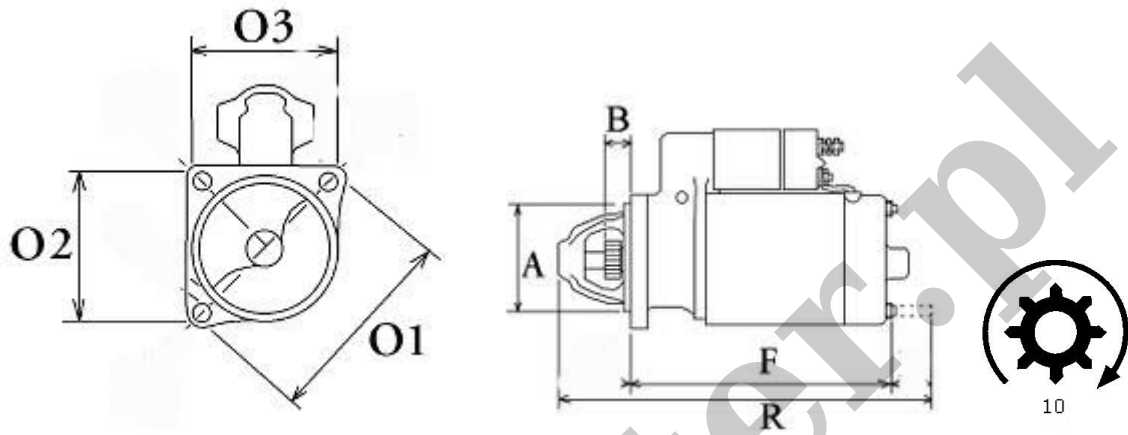

		MODEL
CASE	1820	
CASE	TX36	

LUCAS: 26281; 27415; 27464; 27479; 27487;
PERKINS: 2873A102

WYMIARY	mm
O1	124,50 mm
O2	88 mm
O3	88 mm
A	89 mm
B	30 mm
F	229 mm
R	309 mm