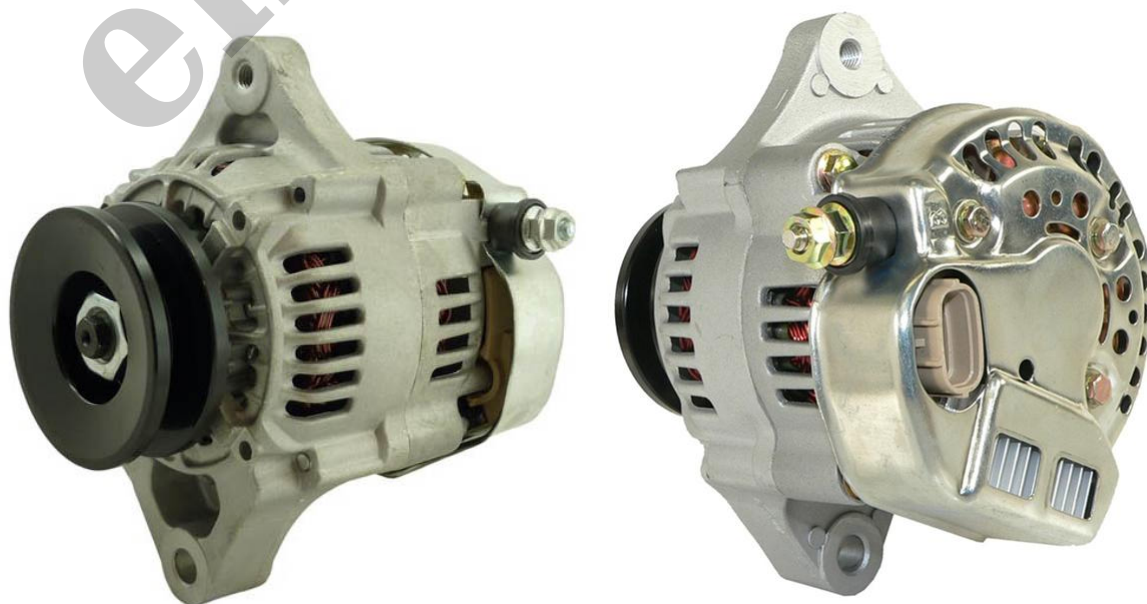

ekostarter.pl

TEL. 509 677 350
TEL. 39 904 12 09
sklep@ekostarter.pl

**ALTERNATORY I ROZRUSZNIKI
DLA PRZEMYSŁU I ROLNICTWA**

DANE TECHNICZNE, ZASTOSOWANIA, WYMIARY

ALTERNATOR SCHAFFER / TYP S2

Cena :

300,81 zł (netto)

370,00 zł (brutto)

Nr katalogowy : **AA3856**

Dostępność : **Dostępny**

ALTERNATOR 12V,40A

ZASTOSOWANIE:

SCHAFFER, SILNIKI KUBOTA

PRZYKŁADOWE ZASTOSOWANIE:

MODEL		SILNIK
SCHAFFER	222	1123ccm Kubota D1105
SCHAFFER	222S	1123ccm Kubota D1105
SCHAFFER	2336	1498ccm Kubota V1505
SCHAFFER	3033S	1498ccm Kubota V1505
SCHAFFER	3046	1498ccm Kubota V1505
SCHAFFER	Comfort 45	1498ccm Kubota V1505-T
SCHAFFER	20228	1123ccm Kubota D1105
SCHAFFER	Plus Pro 46	1498ccm Kubota V1505-T

DENSO: 100211-4730; 100211-4731; 100211-4732; 100211-4733;
KUBOTA: 16678-64011; 16678-64012

WYMIARY	mm
\bar{a}	\bar{a}
\bar{b}	24 mm
$\bar{z1}$	70,00 mm
$\bar{z2}$	68,00 mm

ekostarter.pl