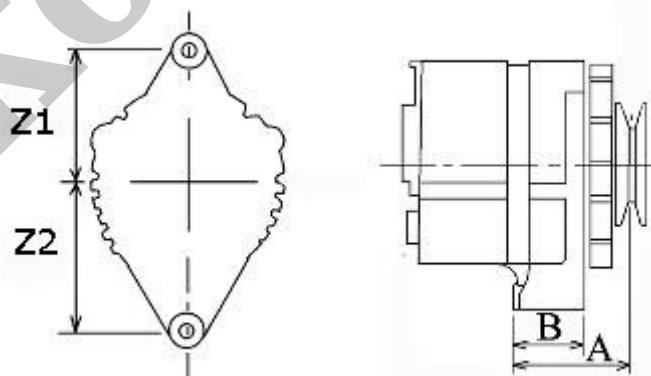

DENSO: 100211-4730; 100211-4731; 100211-4732; 100211-4733;
KUBOTA: 16678-64011; 16678-64012

WYMIARY	mm
\bar{a}	\bar{a}
\bar{b}	24 mm
$\bar{z1}$	70,00 mm
$\bar{z2}$	68,00 mm

ekostarter.pl