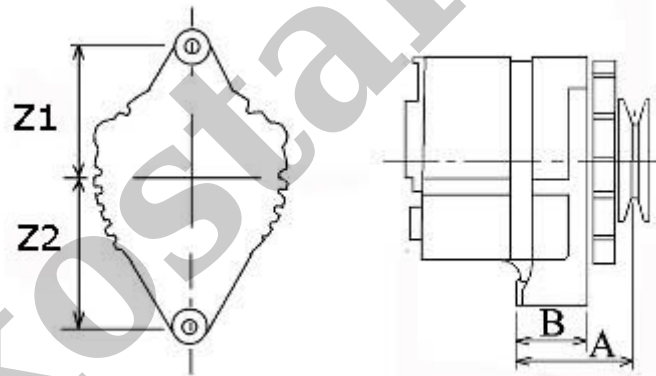

DENSO: 100211-4730; 100211-4731; 100211-4732; 100211-4733;
KUBOTA: 16678-64011; 16678-64012

WYMIARY	mm
\bar{a}	\bar{a}
\bar{b}	24 mm
$\bar{z1}$	70,00 mm
$\bar{z2}$	68,00 mm