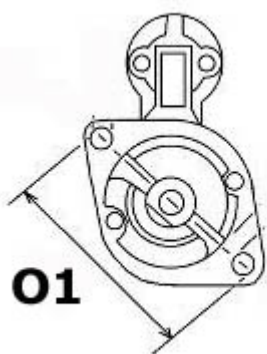

490,00 zł (brutto)

Nr katalogowy : **RR0933**

Dostępność : **Dostępny**

ROZRUSZNIK

12V, 1.4 kW

ZASTOSOWANIE

PRZYKŁADOWE ZASTOSOWANIE:

VETUS MARINE M3.10

CASE: 1273112C91;

MITSUBISHI: M002T50371; M002T50381; M002T50391; M2T50371; M2T50381; M2T50391; MM409410; MM409414

WYMIARY	mm
O1	118 mm
A	77 mm
B	29 mm
R	221 mm
X	X