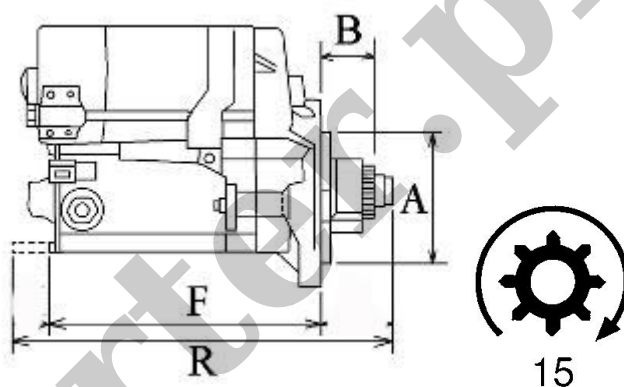

CASE: 1273112C91;

MITSUBISHI: M002T50371; M002T50381; M002T50391; M2T50371; M2T50381; M2T50391; MM409410; MM409414

WYMIARY	mm
O1	118 mm
A	77 mm
B	29 mm
R	221 mm
X	X