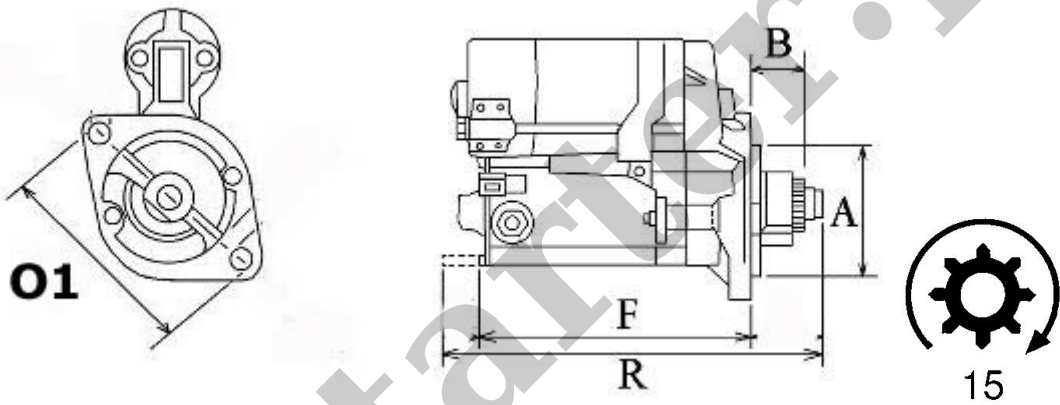

	Model	Silnik
JCB	327 HST	Mitsubishi S3L2

CASE: 1273112C91;

MITSUBISHI: M002T50371; M002T50381; M002T50391; M2T50371; M2T50381; M2T50391; MM409410; MM409414

WYMIARY	mm
O1	118 mm
A	77 mm
B	29 mm
R	221 mm
X	X