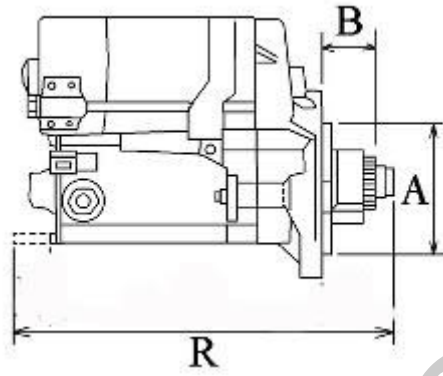

SILNIK MITSUBISHI S3L2

MITSUBISHI: M001T68281; M1T68281; 31B66-00100; 31B66-00101;

CATERPILLAR: 1992334;

| WYMIARY | mm |
|---------|-----------|
| O1 | 118,50 mm |
| A | 77,00 mm |
| B | 29,50 mm |
| R | 243,00 mm |