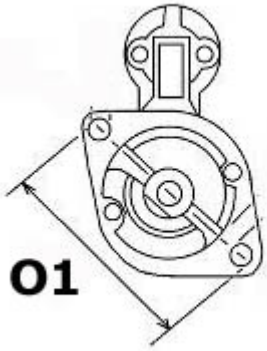

SILNIK MITSUBISHI S3L2

MITSUBISHI: M001T68281; M1T68281; 31B66-00100; 31B66-00101;

CATERPILLAR: 1992334;

| WYMIARY | mm |
|---------|-----------|
| O1 | 118,50 mm |
| A | 77,00 mm |
| B | 29,50 mm |
| R | 243,00 mm |