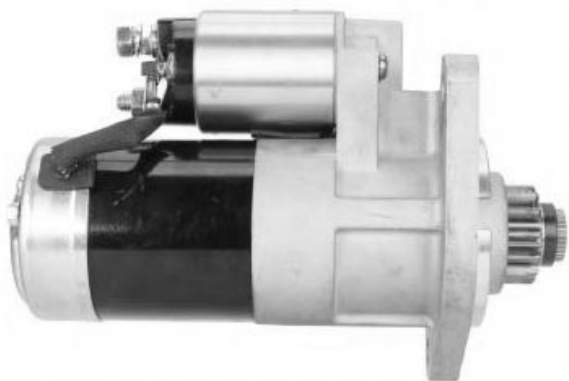

390,00 zł (brutto)

Nr katalogowy : **RR3995**

Dostępność : **Dostępny**

ROZRUSZNIK

12V, 1.7 kW

ZASTOSOWANIE

CATERPILLAR - RÓŻNE MODELE

PRZYKŁADOWE ZASTOSOWANIA:

SILNIK MITSUBISHI S3L2

MITSUBISHI: M001T68281; M1T68281; 31B66-00100; 31B66-00101;

CATERPILLAR: 1992334;

| WYMIARY | mm |
|---------|-----------|
| O1 | 118,50 mm |
| A | 77,00 mm |
| B | 29,50 mm |
| R | 243,00 mm |