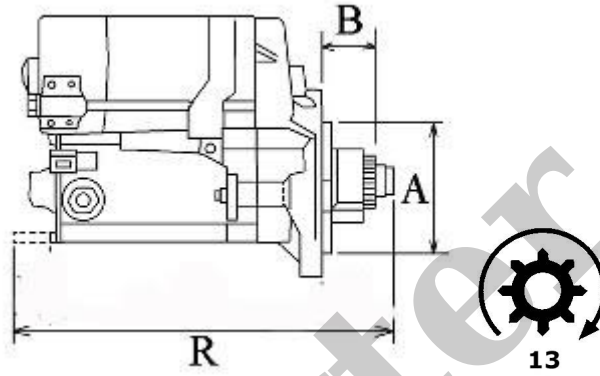

PRZYKŁADOWE ZASTOSOWANIA:

	MODEL	SILNIK
CATERPILLAR	303 CR	Mitsubishi S3L2
CATERPILLAR	304 CR	Mitsubishi S3L2

MITSUBISHI: M001T68281; M1T68281; 31B66-00100; 31B66-00101;

CATERPILLAR: 1992334;

WYMIARY	mm
O1	118,50 mm
A	77,00 mm
B	29,50 mm
R	243,00 mm

ekostarter.pl