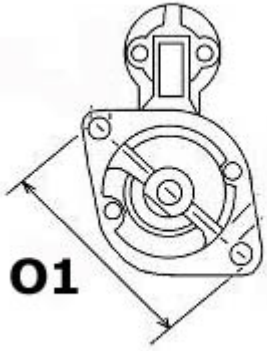

PRZYKŁADOWE ZASTOSOWANIA:

	MODEL	SILNIK
CATERPILLAR	303 CR	Mitsubishi S3L2
CATERPILLAR	304 CR	Mitsubishi S3L2

MITSUBISHI: M001T68281; M1T68281; 31B66-00100; 31B66-00101;

CATERPILLAR: 1992334;

WYMIARY	mm
O1	118,50 mm
A	77,00 mm
B	29,50 mm
R	243,00 mm

ekostarter.pl