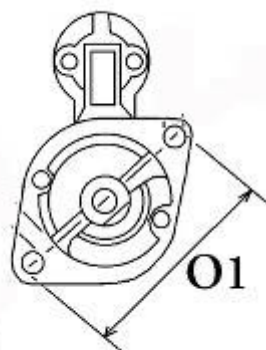

370,00 zł (brutto)

Nr katalogowy : **RCS624**

Dostępność : **Dostępny**

ROZRUSZNIK

12V, 1.8 kW

ZASTOSOWANIE

WÓZKI WIDŁOWE LINDE Z SILNIKIEM VW

BOSCH: 0001110066; 0001110067; 0001110106; 0001110107; 0001110108; 0001110122; 0001110123; 0001110126; 0001110127; 0001110128; 0001110129; 0001110136; 0001110137; 0001110138; 0001110139;

ISKRA: 11.130.911;

VALEO: D7R33;

VOLKSWAGEN: 068911023S; 068911023SX; 068911024B; 068911024BX; 068911024C; 068911024E; 068911024F; 068911024G;

WYMIARY	mm
O1	100,50 mm
A	82,50 mm
B	16 mm
R	270 mm
X	X
X	X