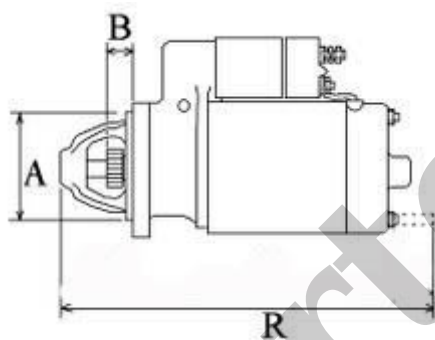

ISKRA: 11.130.911;

VALEO: D7R33;

VOLKSWAGEN: 068911023S; 068911023SX; 068911024B; 068911024BX; 068911024C; 068911024E; 068911024F; 068911024G;

WYMIARY	mm
O1	100,50 mm
A	82,50 mm
B	16 mm
R	270 mm
X	X
X	X