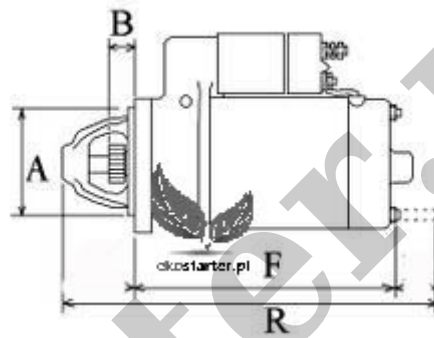

**ZASTOSOWANIE**

**MASSEY FERGUSON - RÓŻNE MODELE**

**PRZYKŁADOWE ZASTOSOWANIA:**

MODEL		SILNIK
MASSEY FERGUSON	GC2300	1123ccm Iseki

**DENSO:** 228000-8160; 228000-8161;

**MASSEY FERGUSON:** 368543M91;

**ISEKI:** 6281-100-014-0

WYMIARY	mm
O1	115 mm
A	74 mm
B	20,50 mm
F	159 mm
R	214 mm

Otwory mocujące gwintowane