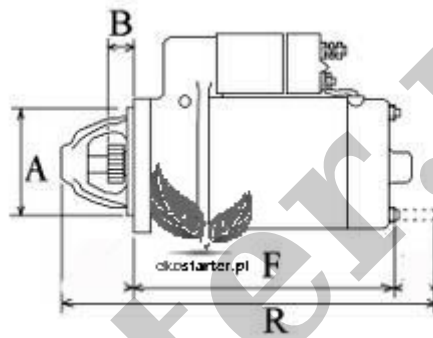

317,07 zł (netto)

390,00 zł (brutto)

Nr katalogowy : **RR4860**

Dostępność : **Dostępny**

ROZRUSZNIK

12V, 1.1 kW

ZASTOSOWANIE

MASSEY FERGUSON - RÓŻNE MODELE

PRZYKŁADOWE ZASTOSOWANIA:

MODEL		SILNIK
MASSEY FERGUSON	GC2300	1123ccm Iseki

DENSO: 228000-8160; 228000-8161;

MASSEY FERGUSON: 368543M91;

ISEKI: 6281-100-014-0

WYMIARY	mm
O1	115 mm
A	74 mm
B	20,50 mm
F	159 mm
R	214 mm