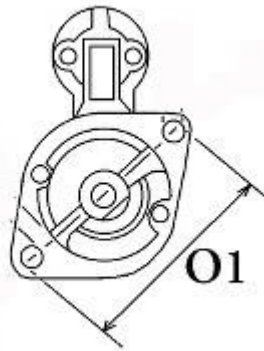

**ZASTOSOWANIE**

**MASSEY FERGUSON - RÓŻNE MODELE**

**PRZYKŁADOWE ZASTOSOWANIA:**

MODEL		SILNIK
MASSEY FERGUSON	GC2300	1123ccm Iseki

**DENSO:** 228000-8160; 228000-8161;

**MASSEY FERGUSON:** 368543M91;

**ISEKI:** 6281-100-014-0

WYMIARY	mm
O1	115 mm
A	74 mm
B	20,50 mm
F	159 mm
R	214 mm

Otwory mocujące gwintowane