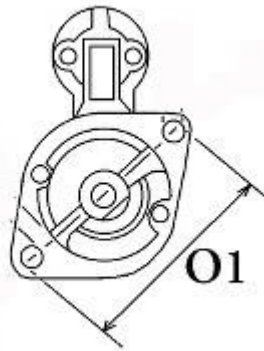

317,07 zł (netto)

390,00 zł (brutto)

Nr katalogowy : **RR4860**

Dostępność : **Dostępny**

ROZRUSZNIK

12V, 1.1 kW

ZASTOSOWANIE

MASSEY FERGUSON - RÓŻNE MODELE

PRZYKŁADOWE ZASTOSOWANIA:

MODEL		SILNIK
MASSEY FERGUSON	GC2300	1123ccm Iseki

DENSO: 228000-8160; 228000-8161;

MASSEY FERGUSON: 368543M91;

ISEKI: 6281-100-014-0

WYMIARY	mm
O1	115 mm
A	74 mm
B	20,50 mm
F	159 mm
R	214 mm