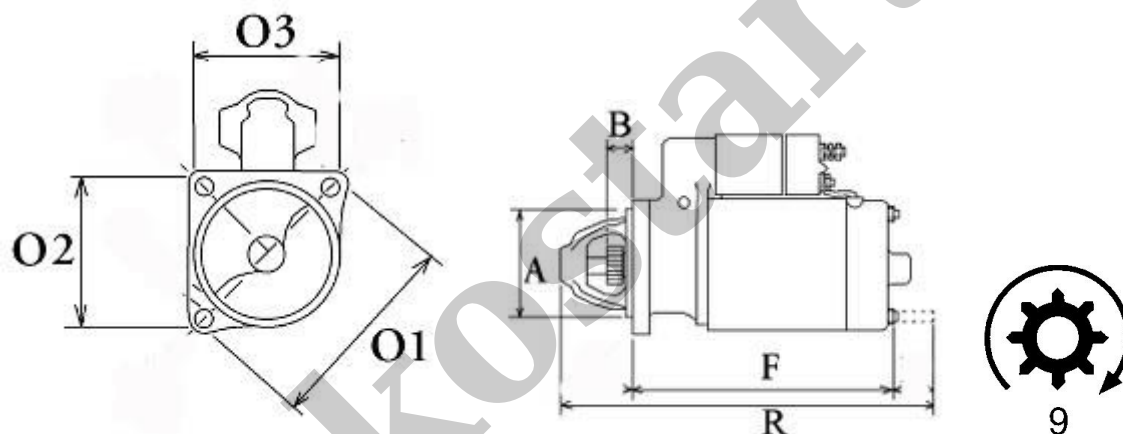

SCANIA: 1404788; 183868; 263356; 310563; 571420; 2996101; 2998004;

DELCO REMY: 19024233;

VOLVO: 6226486;

MONARK: 81360038; 81380038; 81388010;

BUTEC: 857472; 859535;

WYMIARY	mm
O1	127 mm
O2	89 mm
O3	89 mm
A	89 mm
B	46,50 mm
F	234 mm
R	342 mm