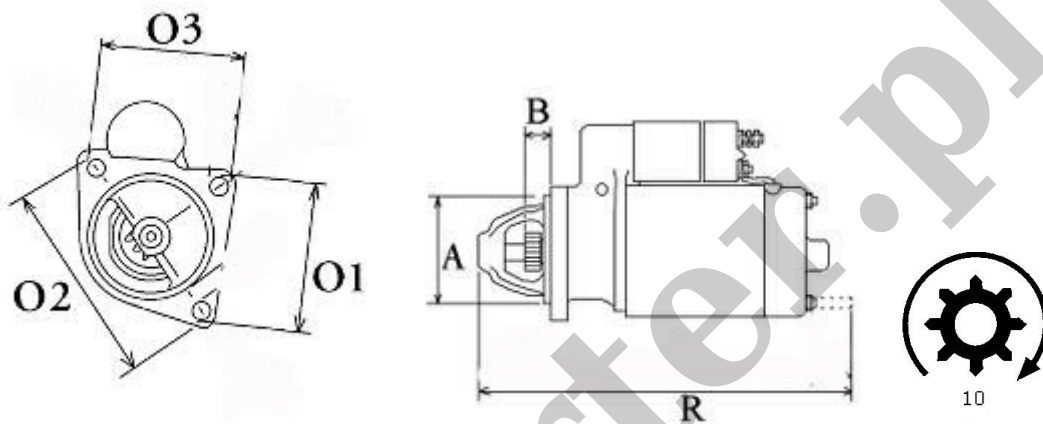

BOSCH: 0001230020, 0001262019, 0001262020;

IVECO: 323019050, 504031929, 504357109;

WYMIARY	mm
O1	90 mm
O2	127 mm
O3	90 mm
A	89 mm
B	29 mm
R	314 mm