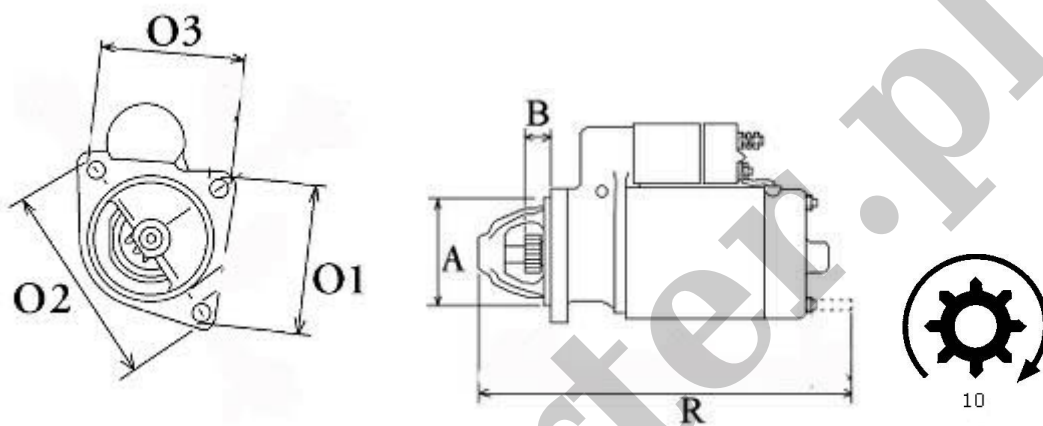

**ZASTOSOWANIE**

**PRZYKŁADOWE ZASTOSOWANIA:**

KOMATSU WB97S-5

**BOSCH:** 0001230020, 0001262019, 0001262020;

**IVECO:** 323019050, 504031929, 504357109;

WYMIARY	mm
O1	90 mm
O2	127 mm
O3	90 mm
A	89 mm
B	29 mm
R	314 mm