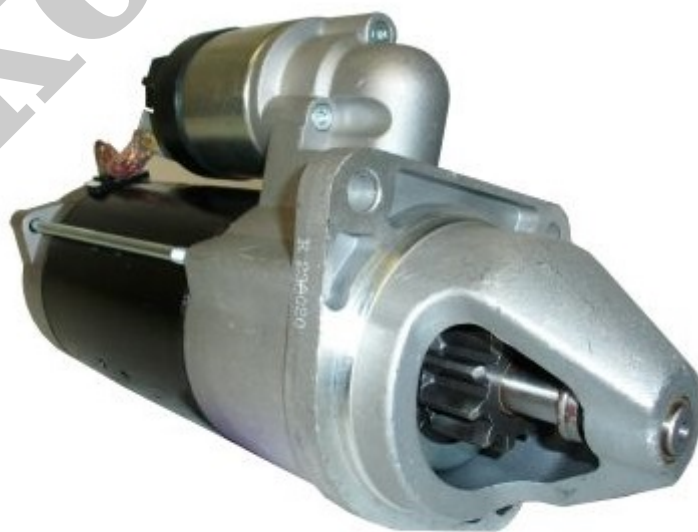

## ROZRUSZNIK KOMATSU / TYP K18

**Cena :**

**512,20 zł (netto)**

**630,00 zł (brutto)**

Nr katalogowy : **RR4021**

Dostępność : **Dostępny**

**ROZRUSZNIK**

**12V, 3.0 kW**

**ZASTOSOWANIE**

**PRZYKŁADOWE ZASTOSOWANIA:**

KOMATSU WB97S-5

**BOSCH:** 0001230020, 0001262019, 0001262020;

**IVECO:** 323019050, 504031929, 504357109;

WYMIARY	mm
O1	90 mm
O2	127 mm
O3	90 mm
A	89 mm
B	29 mm
R	314 mm