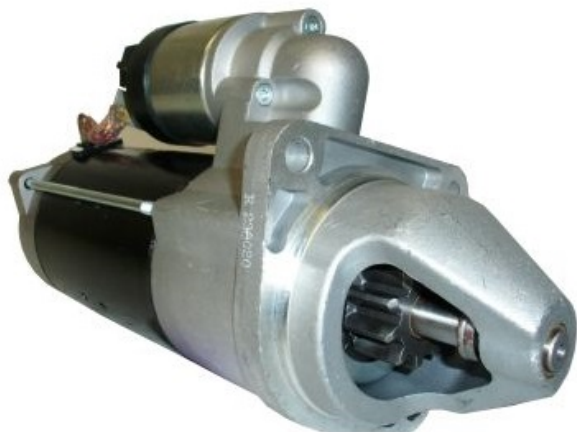

ekostarter.pl

TEL. 509 677 350
TEL. 39 904 12 09
sklep@ekostarter.pl

**ALTERNATORY I ROZRUSZNIKI
DLA PRZEMYSŁU I ROLNICTWA**

DANE TECHNICZNE, ZASTOSOWANIA, WYMIARY

ROZRUSZNIK KOMATSU / TYP K18

Cena :

512,20 zł (netto)

630,00 zł (brutto)

Nr katalogowy : **RR4021**

Dostępność : **Dostępny**

ROZRUSZNIK

12V, 3.0 kW

ZASTOSOWANIE

PRZYKŁADOWE ZASTOSOWANIA:

KOMATSU WB97S-5

BOSCH: 0001230020, 0001262019, 0001262020;

IVECO: 323019050, 504031929, 504357109;

WYMIARY	mm
O1	90 mm
O2	127 mm
O3	90 mm
A	89 mm
B	29 mm
R	314 mm