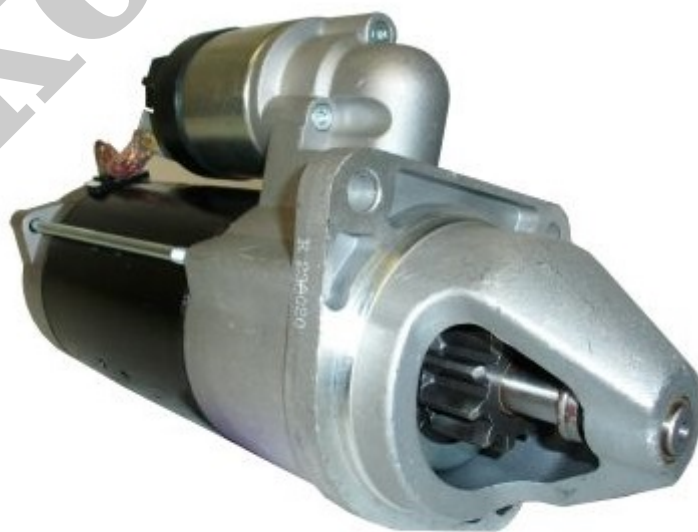

## ROZRUSZNIK NEW HOLLAND / TYP NH29

**Cena :**

**512,20 zł (netto)**

**630,00 zł (brutto)**

Nr katalogowy : **RR4021**

Dostępność : **Dostępny**

**ROZRUSZNIK**

**12V, 3.0 kW**

**ZASTOSOWANIE**

**PRZYKŁADOWE ZASTOSOWANIA:**

	Model	Silnik
NEW HOLLAND	B110	445T/M2
NEW HOLLAND	B115	445T/M2
NEW HOLLAND	B95	445T/M2
NEW HOLLAND	LM5040	IVECO NEF
NEW HOLLAND	LM5060	IVECO NEF
NEW HOLLAND	LM5080	IVECO NEV

**BOSCH:** 0001230020, 0001262019, 0001262020;

**IVECO:** 323019050, 504031929, 504357109;

WYMIARY	mm
O1	90 mm
O2	127 mm
O3	90 mm
A	89 mm
B	29 mm
R	314 mm

ekostarter.pl