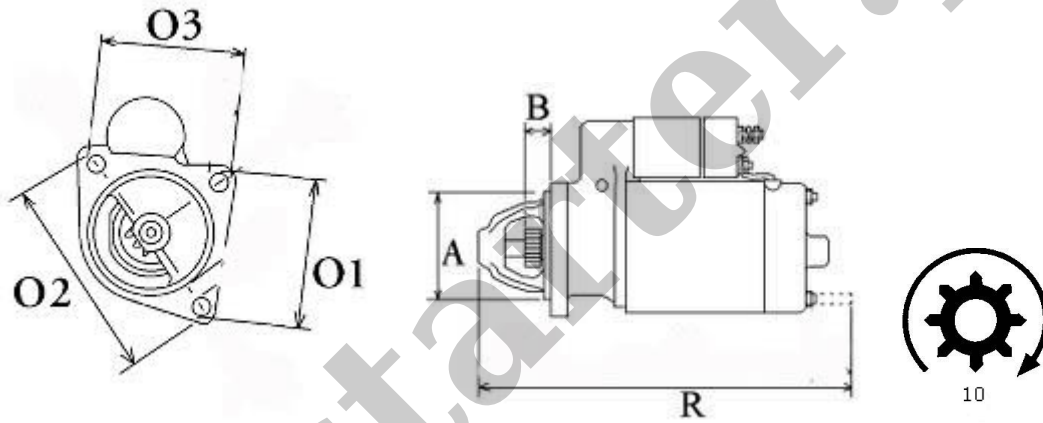

**BOSCH:** 0001230020, 0001262019, 0001262020;

**IVECO:** 323019050, 504031929, 504357109;

WYMIARY	mm
O1	90 mm
O2	127 mm
O3	90 mm
A	89 mm
B	29 mm
R	314 mm

ekostarter.pl