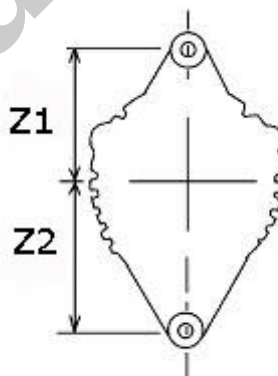

## ZASTOSOWANIE:

**SUZUKI:** 30A68-00800

WYMIARY	mm
A	43 mm
B	16 mm
C	41,60 mm
Z1	79 mm
Z2	79 mm

ekostarter.pl