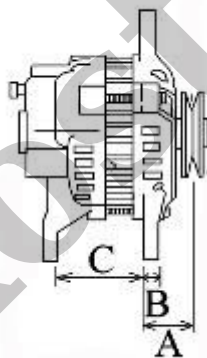

## ZASTOSOWANIE:

**SUZUKI:** 30A68-00800

WYMIARY	mm
A	43 mm
B	16 mm
C	41,60 mm
Z1	79 mm
Z2	79 mm

ekostarter.pl